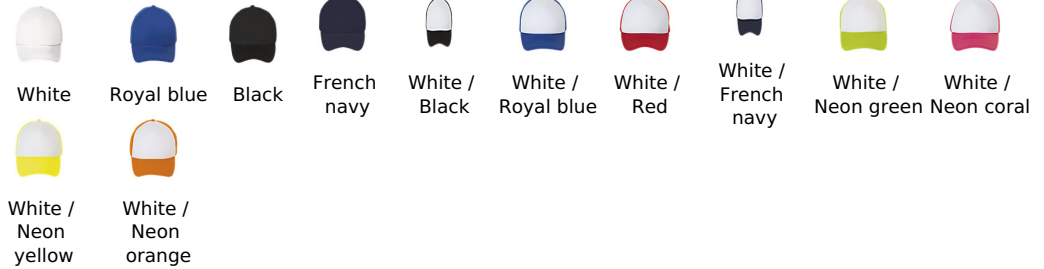

Caractéristiques

SOL'S BUBBLE KIDS
03091

page