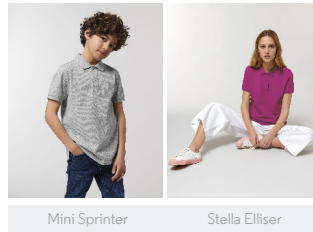

UNISEX POLOSHIRTS
STPU33I - PREPSTER

WHITES

COLORS

ESSENTIAL HEATHERS

Unisex-Poloshirt

Normale Passform

- Eingesetzte Ärmel (Set in)
- Strickbündchen an Halsausschnitt und Ärmelenden
- Nackenband aus schwerem Single-Jersey
- Knopfleiste mit 2 gleichfarbigen Knöpfen
- Seitenschlitze mit Paspel aus schwerem Single-Jersey
- Einfache Absteppung an den Schulternähten
- Schmale Doppelabsteppung am unteren Saum

Combo options

Shell : Piqué , 100% gekämmte ringgesponnene Bio-Baumwolle ,
Vorgewaschen , 230 GSM

Printing Specifications

Informationen zu geeigneten Drucktechniken sind dem Druckleitfaden zu entnehmen.

Certifications & memberships