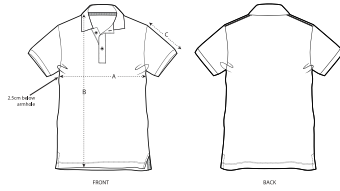

UNISEX POLOSHIRTS
STPU33I - PREPSTER

WHITES

COLORS

ESSENTIAL HEATHERS

Unisex-Poloshirt

Normale Passform

- Eingesetzte Ärmel (Set in)
- Strickbündchen an Halsausschnitt und Ärmelenden
- Nackenband aus schwerem Single-Jersey
- Knopfleiste mit 2 gleichfarbigen Knöpfen
- Seitenschlitze mit Paspel aus schwerem Single-Jersey
- Einfache Absteppung an den Schulternähten
- Schmale Doppelabsteppung am unteren Saum

Combo options

Shell : Piqué , 100% gekämmte ringgesponnene Bio-Baumwolle ,
Vorgewaschen , 230 GSM

Printing Specifications

Informationen zu geeigneten Drucktechniken sind dem Druckleitfaden zu entnehmen.

Certifications & memberships

Wash Instructions

Mit ähnlichen Farben waschen, Aufdruck nicht bügeln, auf links waschen und bügeln.

SIZES	XXS	XS	S	M	L	XL	XXL	3XL	4XL	5XL
A Half Chest	45	47.5	50.5	53.5	56.5	59.5	62.5	65.5	73.5	78.5
B Body Length	63.5	65.5	68.5	71.5	73.5	75.5	77.5	80.5	81.5	83.5
C Sleeve Length	21	21.5	22.5	23.5	24.5	24.5	25.5	26.5	26.5	27