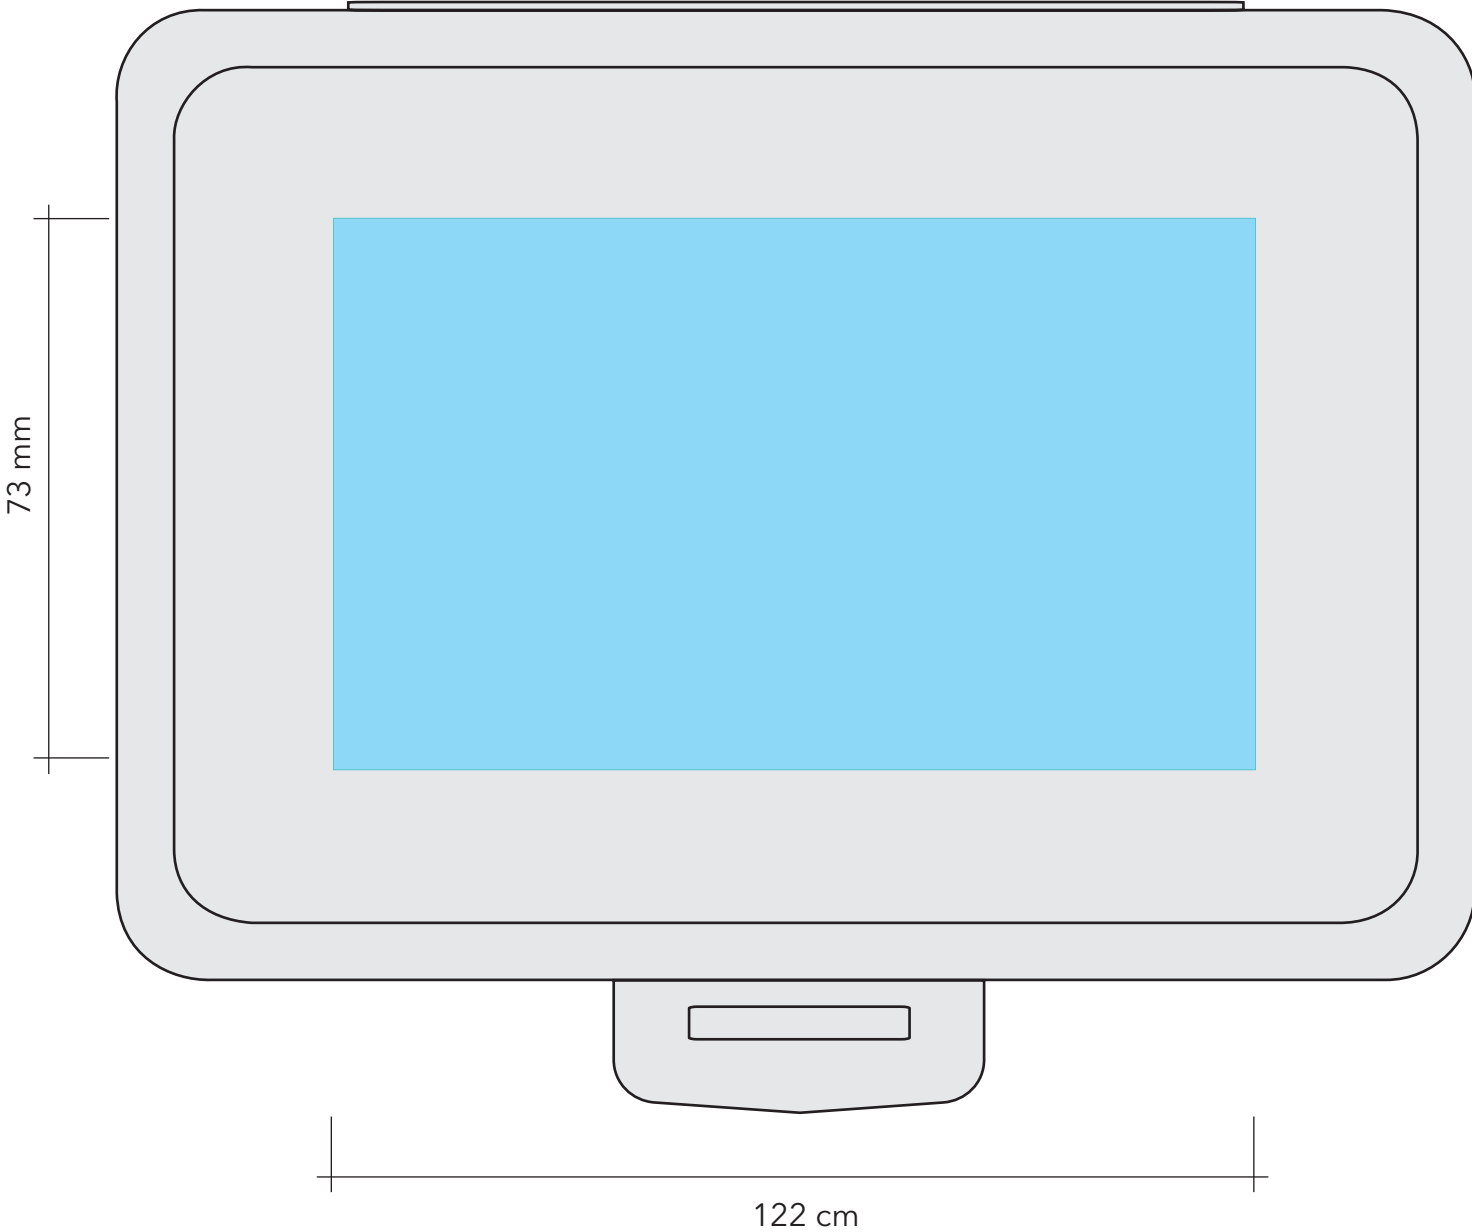

Druckbereich Snackbox Bio

Siebdruck
Druckfläche: 122 x 73 mm
Druckfarben: 1-4 Farben

- Grundform Snackbox
- Druckfläche